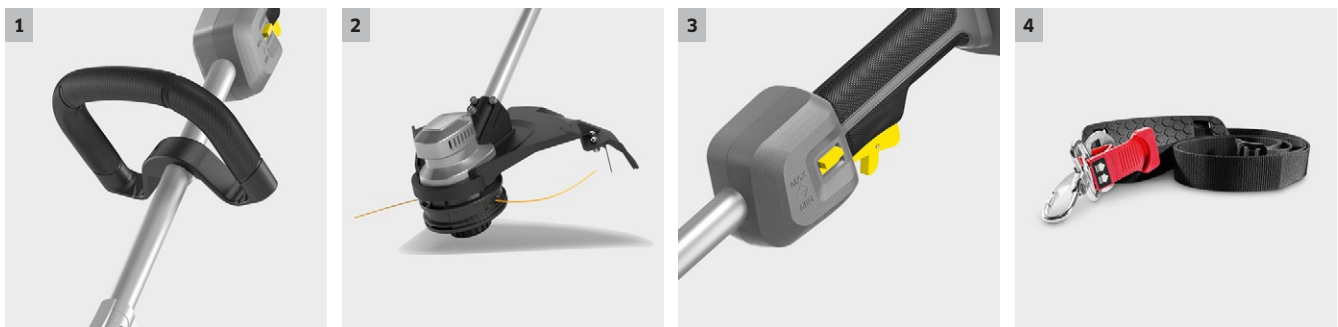

LT 380/36 Bp

Ideal für schwer erreichbare Stellen, aber genauso gut auf der Fläche: Unser leistungsstarker Akku-Rasentrimmer LT 380/36 Bp begeistert mit maximaler Flexibilität und komfortablem Handling.

1 Ergonomischer Rundgriff

- Ermöglicht komfortables Arbeiten.
- Individuell einstellbar für jeden Anwender.

2 Robuster Trimmerkopf

- Einfaches Nachschieben des Trimmerfadens durch Drücken des Kopfs auf den Boden.
- Komfortable, einfache Fadenbestückung.

3 Variable Drehzahl

- Ermöglicht Anpassung an die jeweilige Anwendung.
- Verlängert die Laufzeit.

4 Komfortabler Schultergurt

- Ermöglicht komfortable, bequeme Arbeitsposition für ermüdungsfreies Arbeiten.
- Ausbalancierte Konstruktion.