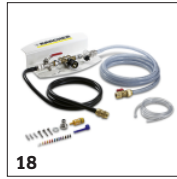

Sofort trocken

- Die weichen Sauglippen saugen den Boden trocken – vorwärts und rückwärts.
- Zur Intensivreinigung kann die Absaugung per Fußpedal auch abgeschaltet werden.

ZUBEHÖR VON BR 30/4 C BP PACK 1.783-228.0

■ Im Lieferumfang enthalten. □ Mögliches Zubehör.

ZUBEHÖR VON BR 30/4 C BP PACK 1.783-228.0

		Bestell-Nr.	Beschreibung	
SONSTIGES ZUBEHÖR SCHEUERSAUGMASCHINEN				
Sonstiges				
ABS ecolzero	15	5.388-133.0	Mit ecolzero zur klimaneutralen Reinigung: Als Ausgleich für das CO ₂ , das nur bei der Nutzung der Maschine anfällt, fördern wir Klimaschutzprojekte weltweit.	<input type="checkbox"/>
Füllschlauch	16	6.680-124.0	Der 1500 mm lange Füllschlauch mit Universaltrichter erleichtert das Befüllen der Maschine per Wasserhahn. Geeignet für alle gängigen Wasserhähne.	<input type="checkbox"/>
Teppichkit				
Anbausatz Teppichreinigung	17	2.783-005.0	Zur Intensivreinigung von Teppichen. 2 Sauglippen für Teppich + 1 blaue Walzenbürste + 1 l RM 764 + 0,5 l RM 769.	<input type="checkbox"/>
Dosierhilfen				
Reinigungsmittel-Dosierstation DS 3	18	2.641-811.0	Angeschlossen am Wasserhahn wird Reinigungsmittel in einstellbarer Verdünnung in Frischwassertank gefüllt. Auch in Verbindung mit ABS Befüllsystem. Inkl. Rückflussverhinderer (DIN EN 1717).	<input type="checkbox"/>
SPRÜHGERÄTE				
Pumpsprühflasche	19	6.394-409.0	Die 1-Liter-Pumpsprühflasche - inklusive Pumpe und Druckbehälter - ermöglicht komfortables und gleichmäßiges Einsprühen beim Reinigen oder Kristallisieren.	<input type="checkbox"/>