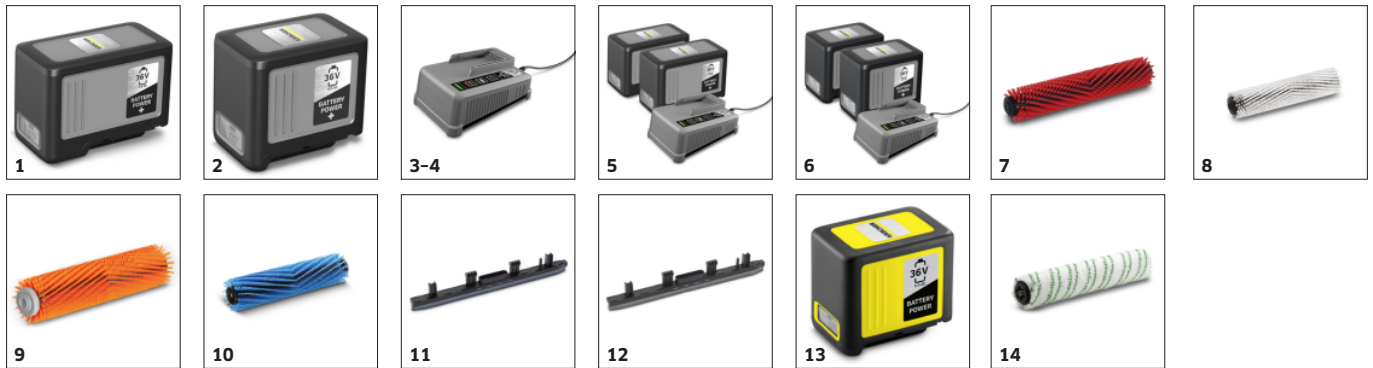

BR 30/4 C BP PACK

Gerade einmal 14 kg leicht und sehr kompakt ist unsere akkubetriebene Scheuersaugmaschine BR 30/4 C Bp Pack, die für sofort nach der Reinigung trockene und rutschhemmende Böden sorgt.

Ausstattung

Variante		Akku und Ladegerät inbegriffen
Transporträder	■	
2-Tank-System	■	
Walzenbürste	■	
2 Saugbalken, gerade	■	

■ Im Lieferumfang enthalten.

Schnelldrehende Walzenbürste

- Für einen 10-fach höheren Anpressdruck als bei der manuellen Reinigung.
- Die Walzenbürste reinigt auch strukturierte Oberflächen oder Fugen.
- Die Walze sorgt für automatischen Vorschub, so dass das Gerät nicht geschoben werden muss.

Sofort trocken

- Die weichen Sauglippen saugen den Boden trocken – vorwärts und rückwärts.
- Zur Intensivreinigung kann die Absaugung per Fußpedal auch abgeschaltet werden.

ZUBEHÖR VON BR 30/4 C BP PACK 1.783-228.0